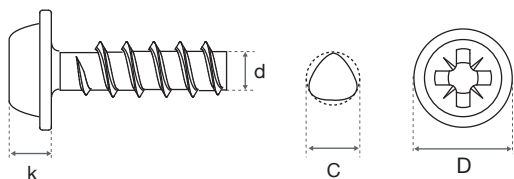

89 PANEL BZ TAPTITE

ARFONT
J.M TORNILLERIA ARFONT S.L.

POZIDRIVE

d	2,2	2,5	3	3,5	4	5	6
C _{max}	2,25	2,55	3,05	3,55	4,06	5,06	6,06
D _{max}	-	-	-	6,60	8	9,60	12
k _{max}	-	-	-	1,60	2,0	2,30	2,9
Pozi	1	1	1	1	2	2	2

Mesures indicades en mm

Mesures aproximades
segons fabricant

*En totes les peces d'acer, podem realitzar diferents acabats: www.jmarfont.es/es/acabados