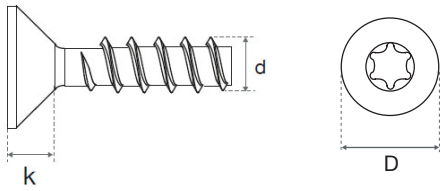

## POZIDRIVE

d	2,2	2,5	3	3,5	4	5	6
D max	3,80	4,70	5,50	7,30	8,40	9,30	11,30
k max	1,30	1,75	2,05	2,80	3,25	3,40	3,80
Pozi	1	1	1	2	2	2	2

## TORX

d	2,3	2,5	3	3,5	4	5	6
D max	3,80	4,70	5,50	7,30	8,40	9,30	11,30
k max	1,30	1,75	2,05	2,80	3,25	3,40	3,80
Torx	T8	T8 / 8 IP	T8	T15 / 15 IP	T20 / 20 IP	T20	T30

Measures indicated in mm

Approximate measurements according to manufacturer