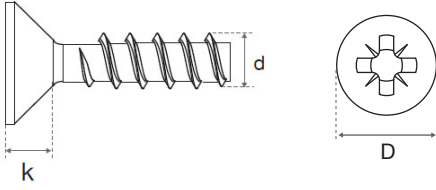

## POZIDRIVE

d	2,2	2,5	3	3,5	4	5	6
D max	3,80	4,70	5,50	7,30	8,40	9,30	11,30
k max	1,30	1,75	2,05	2,80	3,25	3,40	3,80
Pozi	1	1	1	2	2	2	2

## TORX

d	2,3	2,5	3	3,5	4	5	6
D max	3,80	4,70	5,50	7,30	8,40	9,30	11,30
k max	1,30	1,75	2,05	2,80	3,25	3,40	3,80
Torx	T8	T8 / 8 IP	T8	T15 / 15 IP	T20 / 20 IP	T20	T30

Measures indicated in mm

Approximate measurements according to manufacturer